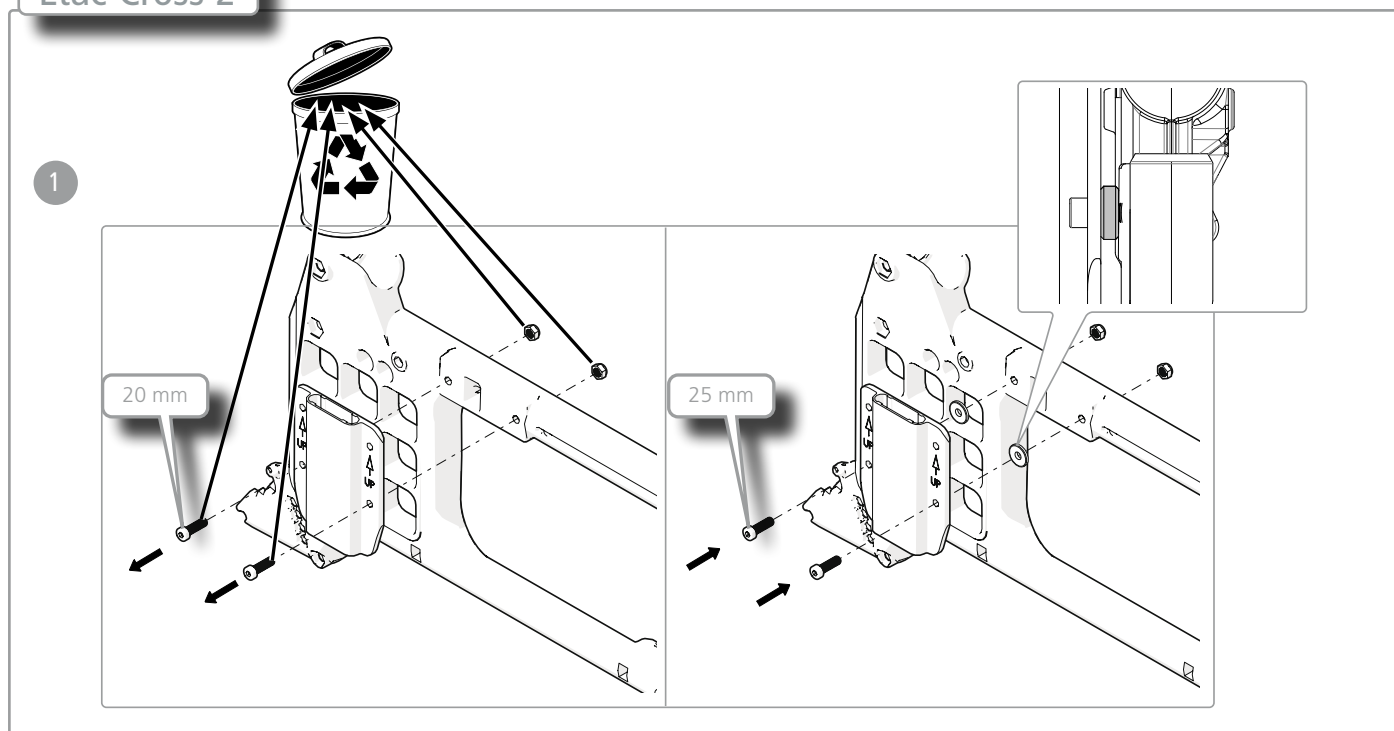

Etac Supply Center AB
Långatan 12
SE-334 24 Anderstorp
www.etac.com