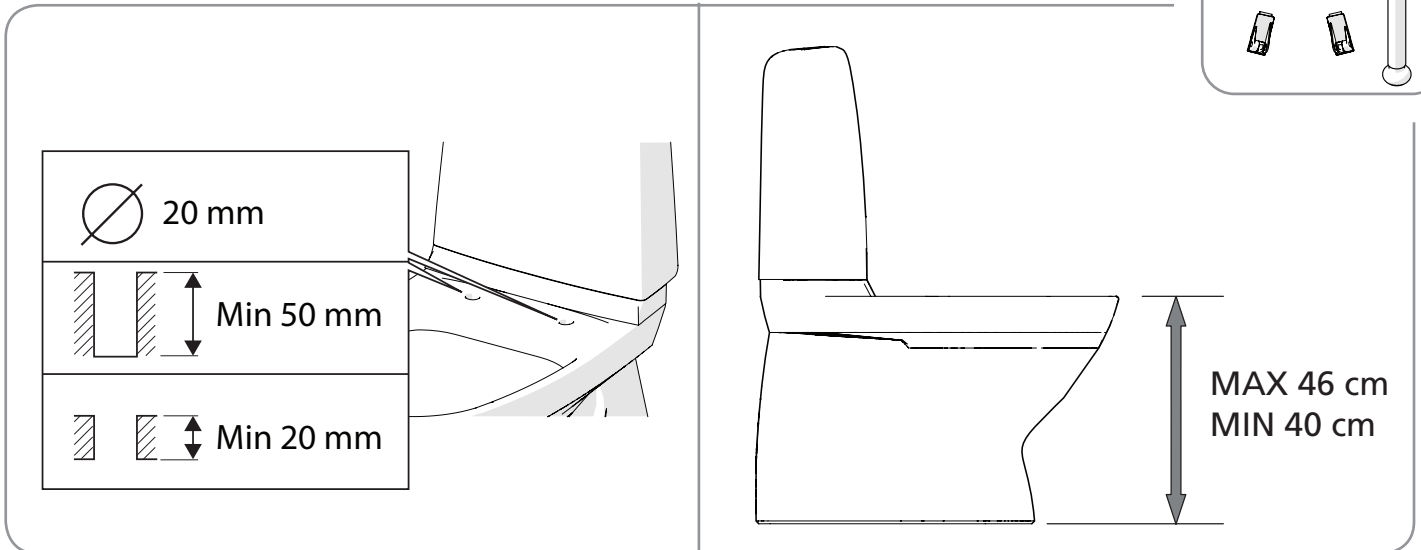

8030 1626

Sats toppmonterad My-Loo

Kit, top mounted My-Loo

Satz, oben montiert My-Loo

Kit, top gemonteerd My-Loo

78689C 2020-04-22

Skrubsatsen måste *alltid* kombineras med armstöd och stödben.

The screw set must *always* be combined with arm support and supporting legs.

Der Schraubensatz muss *immer* in Kombination mit Armstützen und Stützbeinen montiert werden.

De schroevenset moet *altijd* met armsteun en steunpoten worden gecombineerd.

Etac Supply Center AB
Långgatan 12
SE-334 33 Anderstorp
www.etac.com