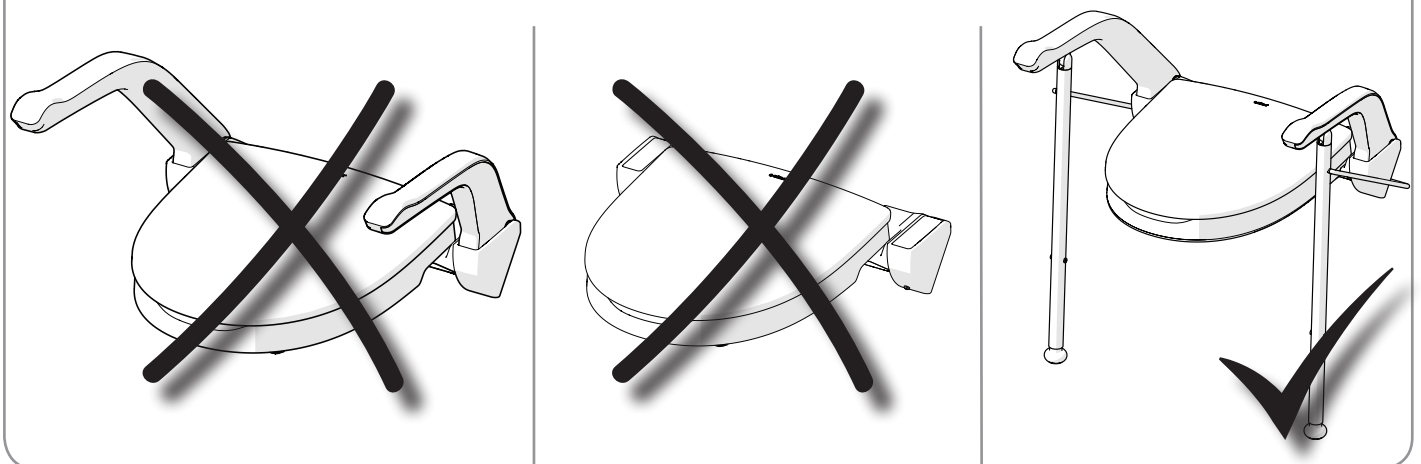

8030 1626

Sats toppmonterad My-Loo

Kit, top mounted My-Loo

Satz, oben montiert My-Loo

Kit, top gemonteerd My-Loo

78689C 2020-04-22

Skrubsatsen måste *alltid* kombineras med armstöd och stödben.

The screw set must *always* be combined with arm support and supporting legs.

Der Schraubensatz muss *immer* in Kombination mit Armstützen und Stützbeinen montiert werden.

De schroevenset moet *altijd* met armsteun en steunpoten worden gecombineerd.

Etac Supply Center AB
Långgatan 12
SE-334 33 Anderstorp
www.etac.com