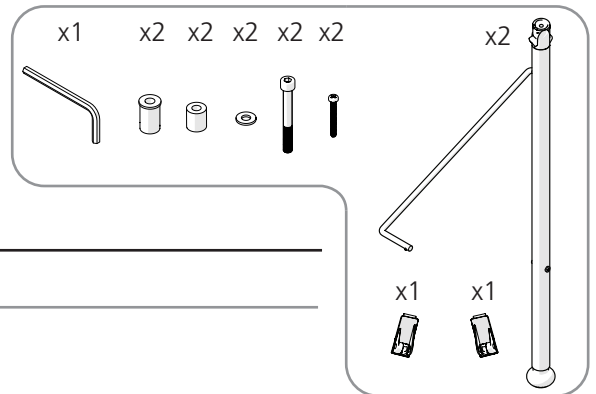

8030 1626

Sats toppmonterad My-Loo

Kit, top mounted My-Loo

Satz, oben montiert My-Loo

Kit, top gemonteerd My-Loo

78689C 2020-04-22

Skrubsatsen måste *alltid* kombineras med armstöd och stödben.

The screw set must *always* be combined with arm support and supporting legs.

Der Schraubensatz muss *immer* in Kombination mit Armstützen und Stützbeinen montiert werden.

De schroevenset moet *altijd* met armsteun en steunpoten worden gecombineerd.

Etac Supply Center AB
Långgatan 12
SE-334 33 Anderstorp
www.etac.com