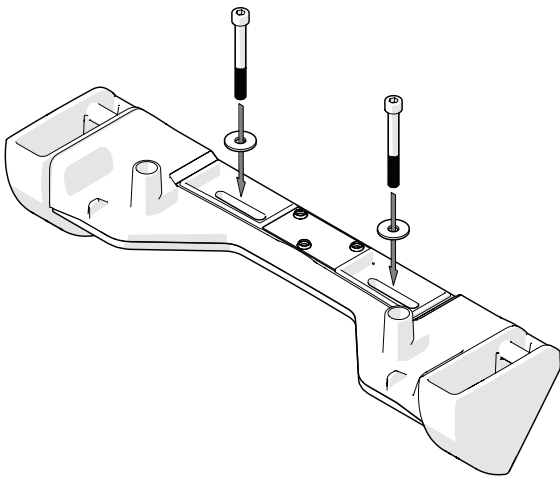

8030 1626

Sats toppmonterad My-Loo

Kit, top mounted My-Loo

Satz, oben montiert My-Loo

Kit, top gemonteerd My-Loo

78689C 2020-04-22

Skrubsatsen måste *alltid* kombineras med armstöd och stödben.

The screw set must *always* be combined with arm support and supporting legs.

Der Schraubensatz muss *immer* in Kombination mit Armstützen und Stützbeinen montiert werden.

De schroevenset moet *altijd* met armsteun en steunpoten worden gecombineerd.

Etac Supply Center AB
Långgatan 12
SE-334 33 Anderstorp
www.etac.com

1

2

3

4

6

5

12

13